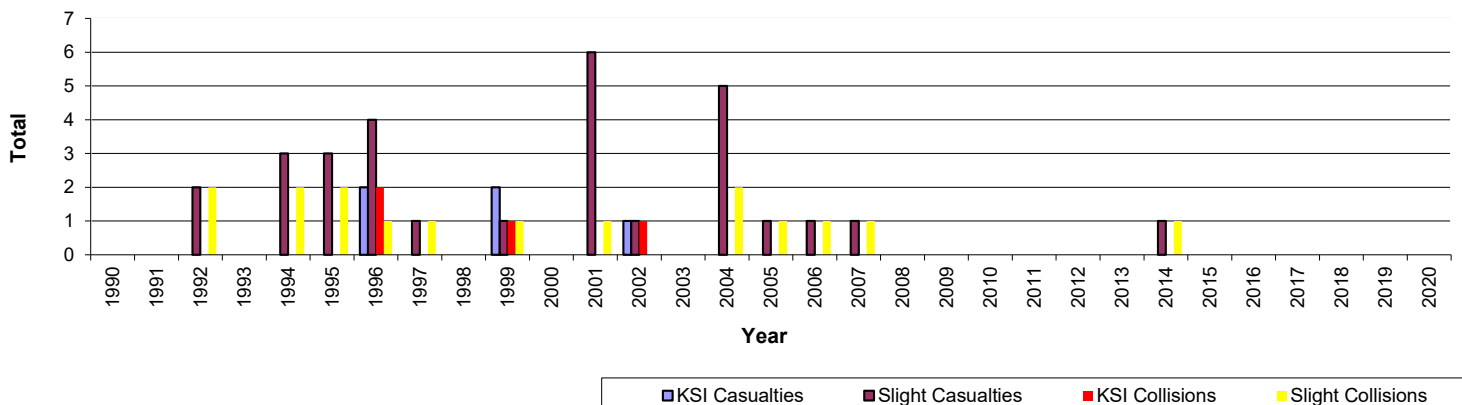

**Site Name** Warrington Rd  
**Site ID** K25  
**Road Length** .45km  
**Speed Limit** 30mph  
**Date Established** XXXXXXXXXX  
**Location** A574 Warrington Rd Fowley Common  
**Speed Limit**

Data produced is based on data currently available

KSI Casualties and PIC Collision Information currently available

Year	Casualties		Collisions	
	KSIs	Slight	KSIs	Slight
1990	0	0	0	0
1991	0	0	0	0
1992	0	2	0	2
1993	0	0	0	0
1994	0	3	0	2
1995	0	3	0	2
1996	2	4	2	1
1997	0	1	0	1
1998	0	0	0	0
1999	2	1	1	1
2000	0	0	0	0
2001	0	6	0	1
2002	1	1	1	0
2003	0	0	0	0
2004	0	5	0	2
2005	0	1	0	1
2006	0	1	0	1
2007	0	1	0	1
2008	0	0	0	0
2009	0	0	0	0
2010	0	0	0	0
2011	0	0	0	0
2012	0	0	0	0
2013	0	0	0	0
2014	0	1	0	1
2015	0	0	0	0
2016	0	0	0	0
2017	0	0	0	0
2018	0	0	0	0
2019	0	0	0	0
2020	0	0	0	0

KSI and Slight Injury Casualties and Collisions

**KSIs - Killed and Serious Injury Casualties**

**Speed Survey Data**

<b>Year</b>	<b>Avg (mph)</b>	<b>85th %</b>	<b>% Over</b>	<b>%15mph or over</b>
1998	No Data	No Data	No Data	No Data
1999	No Data	No Data	No Data	No Data
2000	No Data	No Data	No Data	No Data
2001	No Data	No Data	No Data	No Data
2002	No Data	No Data	No Data	No Data
2003	No Data	No Data	No Data	No Data
2004	No Data	No Data	No Data	No Data
2005	No Data	No Data	No Data	No Data
2006	No Data	No Data	No Data	No Data
2007	No Data	No Data	No Data	No Data
2008	No Data	No Data	No Data	No Data
2009	No Data	No Data	No Data	No Data
2010	No Data	No Data	No Data	No Data
2011	No Data	No Data	No Data	No Data
2012	26.5	29.3	11.0	0.1
2013	No Data	No Data	No Data	No Data
2014	No Data	No Data	No Data	No Data
2015	No Data	No Data	No Data	No Data
2016	No Data	No Data	No Data	No Data
2017	No Data	No Data	No Data	No Data
2018	No Data	No Data	No Data	No Data
2019	No Data	No Data	No Data	No Data
2020	No Data	No Data	No Data	No Data