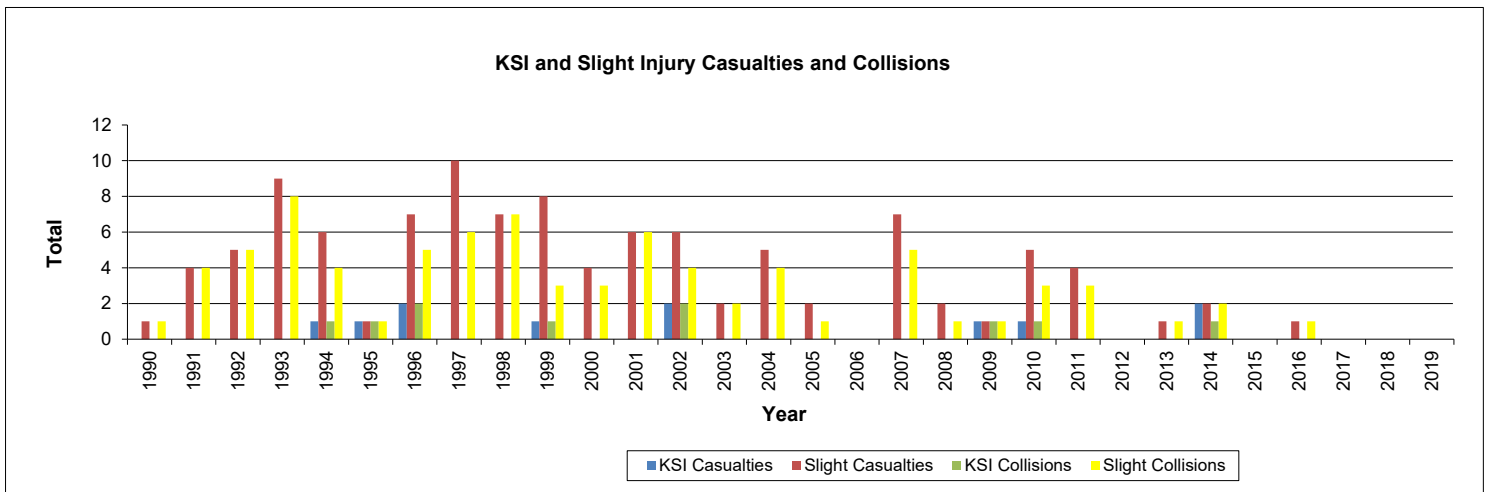

Site Name **Mersey Street - Removed 2019 No Longer in Situ**

Site ID **K20**
 Road Length **.36km**
 Speed Limit **30mph**
 Date Established **[REDACTED]**
 Location **A49 Mersey Street**

Data produced is based on data currently available

KSI Casualties and PIC Collision Information currently available

Year	Casualties		Collisions	
	KSIs	Slight	KSIs	Slight
1990	0	1	0	1
1991	0	4	0	4
1992	0	5	0	5
1993	0	9	0	8
1994	1	6	1	4
1995	1	1	1	1
1996	2	7	2	5
1997	0	10	0	6
1998	0	7	0	7
1999	1	8	1	3
2000	0	4	0	3
2001	0	6	0	6
2002	2	6	2	4
2003	0	2	0	2
2004	0	5	0	4
2005	0	2	0	1
2006	0	0	0	0
2007	0	7	0	5
2008	0	2	0	1
2009	1	1	1	1
2010	1	5	1	3
2011	0	4	0	3
2012	0	0	0	0
2013	0	1	0	1
2014	2	2	1	2
2015	0	0	0	0
2016	0	1	0	1
2017	0	0	0	0
2018	0	0	0	0
2019	0	0	0	0
2020	N/A	N/A	N/A	N/A

KSIs - Killed and Serious Injury Casualties

Speed Survey Data

Year	Avg (mph)	85th %	% Over	%15mph or over
1998	No Data	No Data	No Data	No Data

1999	No Data	No Data	No Data	No Data
2000	No Data	No Data	No Data	No Data
2001	No Data	No Data	No Data	No Data
2002	No Data	No Data	No Data	No Data
2003	No Data	No Data	No Data	No Data
2004	No Data	No Data	No Data	No Data
2005	No Data	No Data	No Data	No Data
2006	No Data	No Data	No Data	No Data
2007	No Data	No Data	No Data	No Data
2008	No Data	No Data	No Data	No Data
2009	No Data	No Data	No Data	No Data
2010	No Data	No Data	No Data	No Data
2011	No Data	No Data	No Data	No Data
2012	21.2	26.2	1.2	0.0
2013	No Data	No Data	No Data	No Data
2014	No Data	No Data	No Data	No Data
2015	No Data	No Data	No Data	No Data
2016	No Data	No Data	No Data	No Data
2017	No Data	No Data	No Data	No Data
2018	No Data	No Data	No Data	No Data
2019	No Data	No Data	No Data	No Data
2020	No Data	No Data	No Data	No Data